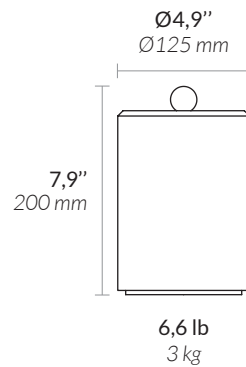

ATELIER ALAIN ELLOUZ
PARIS

LYRA

.édition

NOMADIC LAMP LAMPE NOMADE