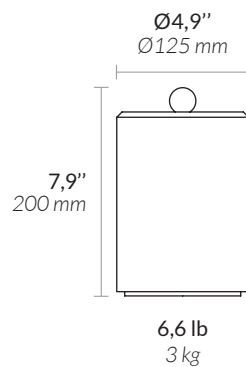

ATELIER ALAIN ELLOUZ
PARIS

LYRA

.édition

NOMADIC LAMP LAMPE NOMADE