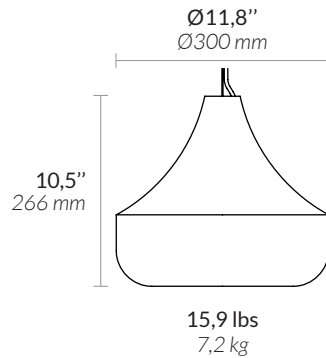

ATELIER ALAIN ELLOUZ
PARIS

ZELIE

.édition

PENDANT LIGHT SUSPENSION

ZELIE®
DESIGN BY ATELIER ALAIN ELLOUZ
MADE IN FRANCE

MATERIALS MATÉRIAUX

Alabaster
Albâtre

ACCESSORIES ACCESSOIRES

Mat white canopy Ø100mm, stainless steel wire rope
with transparent electric cable (max. 2000 mm)
*Pavillon blanc mat Ø100mm, Filin avec câble transparent
Longueur ajustable sur place (max. 2000 mm)*

SOCKET DOUILLE

E27
Recommended bulb / Ampoule recommandée :
LED bulb E27 9W 2700K 800 lm - Dimmable
Ampoule LED E27 9W 2700K 800 lm - Variable

REFERENCE

ED-0027
Available in UL version for the United States
Existe en version UL pour les Etats-Unis

WARRANTY GARANTIE

2 years warranty
Garantie 2 ans