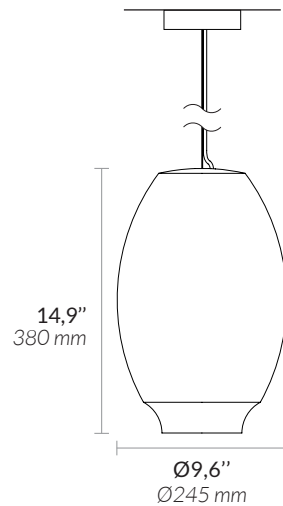

COLETTE®
DESIGN BY ATELIER ALAIN ELLOUZ
MADE IN FRANCE

MATERIALS MATÉRIAUX

Alabaster
Albâtre

SUSPENSION SYSTEM SYSTÈME DE SUSPENSION

Mat white canopy Ø100mm, stainless steel wire rope with transparent electric cable (max. 2000 mm)
Pavillon blanc mat Ø100mm, Filin avec câble transparent Longueur ajustable sur place (max. 2000 mm)

WEIGHT POIDS

Approx. 16,5 lb
Env. 7,5 kg

REFERENCE RÉFÉRENCE

ED-0023

WARRANTY GARANTIE

2 years warranty
Garantie 2 ans

Non contractual pictures/Photographies non contractuelles