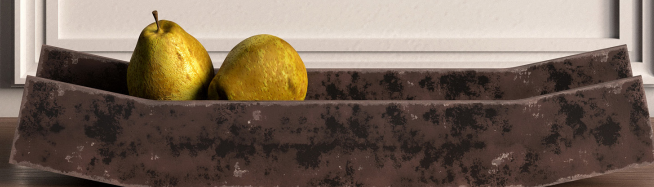

PRODUCT SHEET · FICHE PRODUIT

ATELIER
ALAIN
ELLOUZ

FLO A
.édition

ATELIER ALAIN ELLOUZ
PARIS

FLO A

.édition

WALL LIGHT APPLIQUE

FLO A[®]
DESIGN BY ATELIER ALAIN ELLOUZ
MADE IN FRANCE

MATERIALS
MATÉRIAUX

Alabaster
Albâtre

LIGHTING SYSTEM
SYSTÈME D'ÉCLAIRAGE

E14
Recommended bulb / Ampoule recommandée :
LED bulb flam E14 3W 2700K 320 lm - Dimmable
Ampoule LED flamme E14 3W 2700K 320 lm - Variable