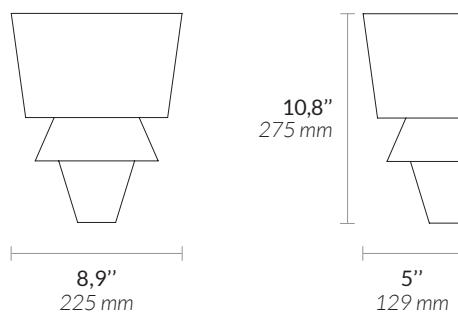

ATELIER ALAIN ELLOUZ
PARIS

FLO A

.édition

WALL LIGHT APPLIQUE

FLO A®
DESIGN BY ATELIER ALAIN ELLOUZ
MADE IN FRANCE

MATERIALS
MATÉRIAUX

Alabaster
Albâtre

LIGHTING SYSTEM
SYSTÈME D'ÉCLAIRAGE

E14
Recommended bulb / Ampoule recommandée :
LED bulb flam E14 3W 2700K 320 lm - Dimmable
Ampoule LED flamme E14 3W 2700K 320 lm - Variable

The alabaster diffuses between 40 and 60% of the light source lumens
L'albâtre diffuse entre 40 et 60% des lumens de la source lumineuse

WEIGHT
POIDS

Approx. 6,6 lb
Env. 3 kg

REFERENCE
RÉFÉRENCE

ED-0060

WARRANTY
GARANTIE

2 years warranty
Garantie 2 ans

EDITION.ATELIERALAINELLOUZ.COM

On request : list of specific accessories available to create compositions of multiple pendants.
Sur demande : liste d'accessoires spécifiques dédiés à la création de compositions.