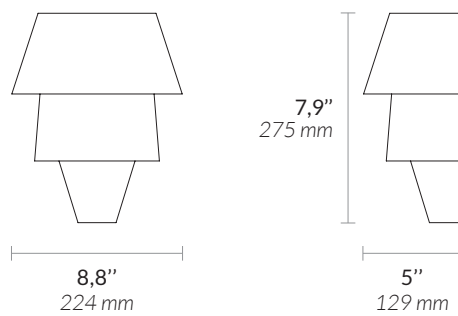

ATELIER ALAIN ELLOUZ
PARIS

PLI A

.édition

WALL LIGHT APPLIQUE

PLI A®
DESIGN BY ATELIER ALAIN ELLOUZ
MADE IN FRANCE

MATERIALS MATÉRIAUX

Alabaster
Albâtre

LIGHTING SYSTEM SYSTÈME D'ÉCLAIRAGE

E14
Recommended bulb / Ampoule recommandée :
LED bulb flam E14 3W 2700K 320 lm - Dimmable
Ampoule LED flamme E14 3W 2700K 320 lm - Variable

The alabaster diffuses between 40 and 60% of the light source lumens
L'albâtre diffuse entre 40 et 60% des lumens de la source lumineuse

WEIGHT POIDS

Approx. 6,6 lb
Env. 3 kg

REFERENCE RÉFÉRENCE

ED-0062

WARRANTY GARANTIE

2 years warranty
Garantie 2 ans

EDITION.ATELIERALAINELLOUZ.COM

On request : list of specific accessories available to create compositions of multiple pendants.
Sur demande : liste d'accessoires spécifiques dédiés à la création de compositions.